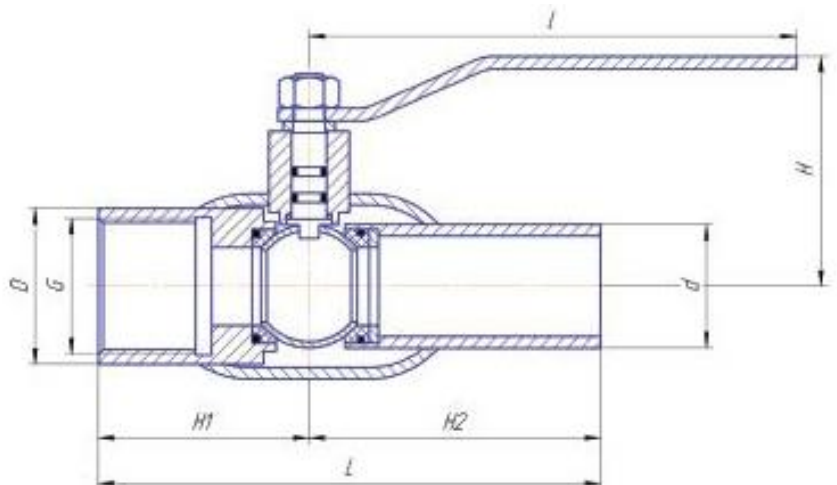

## Краны шаровые для газа, спускные КШ.Ц.С.ххх.ххх.Н/П.хх

### Спецификация материалов

- **Корпус:** сталь (Ст.20, 12X18H10T, 09Г2С - LD Energy)
- **Шар:** нержавеющая сталь
- **DN 15-32:** 20X13; **DN 40-50:** AISI 304
- **Шток:** нержавеющая сталь (12X18H10T, 20X13)
- **Уплотнение штока:** фторсиликоновый эластомер
- **Уплотнение штока/подшипник скольжения:** фторопласт Ф4К20 (PTFE+C, Teflon)
- **Уплотнение шара:** фторопласт Ф4К20 (PTFE+C, Teflon) с дублирующим уплотнением из фторсиликонового эластомера

### Основные технические характеристики

DN	PN	Артикул	Код	S	d*	D	G	H1	H2	I	H	d	L
15	40	14400159402MGLD000000000	КШ.Ц.С.015.040.Н/П.02	27	-	38	1/2	68	100	170	72	21	168
20	40	14400209402MGLD000000000	КШ.Ц.С.020.040.Н/П.02	32	-	42	3/4	68	100	170	72	27	168
25	40	14400259402MGLD000000000	КШ.Ц.С.025.040.Н/П.02	41	-	48	1	68	115	170	75	32	183
32	40	14400329402MGLD000000000	КШ.Ц.С.032.040.Н/П.02	-	49	57	1 1/4	68	115	170	75	38	183
40	40	14400409402MGLD000000000	КШ.Ц.С.040.040.Н/П.02	-	55	60	1 1/2	78	125	230	92	48	203
50	40	14400509402MGLD000000000	КШ.Ц.С.050.040.Н/П.02	-	68	76	2	85	135	230	100	57	220