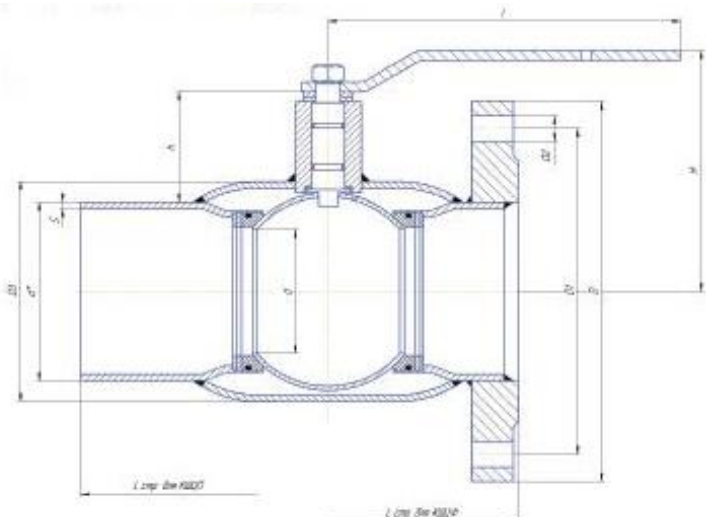

сайт: ld.pro-solution.ru | эл. почта: ldc@pro-solution.ru
телефон: 8 800 511 88 70

Краны шаровые для газа, комбинированного присоединения

КШ.Ц.К.ххх/ххх.ххх.Н/П.хх

Спецификация материалов

- **Корпус:** сталь (Ст.20, 12X18H10T, 09Г2С - LD Energy)
- **Шар:** нержавеющая сталь
- **DN 15-32:** 20X13; **DN 40-65:** AISI 304; **DN 80-250:** AISI 409
- **Шток:** нержавеющая сталь (12X18H10T, 20X13)
- **Уплотнение штока:** фторсилоксановый эластомер
- **Уплотнение штока/подшипник скольжения:** фторопласт Ф4К20 (PTFE+C, Teflon)
- **Уплотнение шара:** фторопласт Ф4К20 (PTFE+C, Teflon) с дублирующим уплотнением из фторсилоксанового эластомера

Управление

DN 15-250: рукоятка - окрашенная углеродистая сталь с полимерным наконечником

DN 150-250: рекомендуется механический редуктор с червячной передачей

Фланцы

Присоединительные размеры по ГОСТ 12815-80