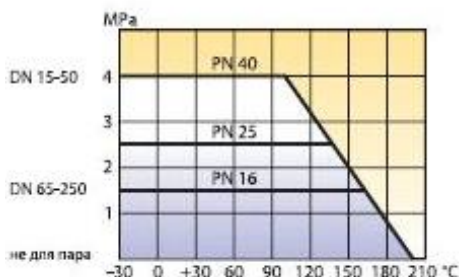

Управление

DN 15-250: рукоятка - окрашенная углеродистая сталь с полимерным наконечником

DN 150-250: рекомендуется механический редуктор с червячной передачей

Фланцы

Присоединительные размеры по ГОСТ 12815-80